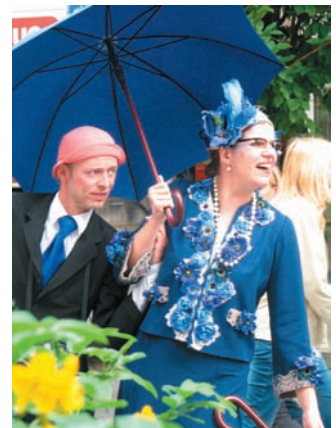

Walk-Acts&Straßentheater&Varieté
spezielle Arrangements für spezielle Festivitäten
info@duo-kanal.de www.duo-kanal.de

Charakter-WalkAct Frau Blau & BoBe . . . on holiday!

Walk-Acts&Straßentheater&Varieté
spezielle Arrangements für spezielle Festivitäten
info@duo-kanal.de www.duo-kanal.de

Charakter-WalkAct

Frau Blau & BoBe . . . on holiday!

Eine touristische Entdeckungsreise mit Spaß und Überraschungen. Frau Blau & BoBe spielen und flirten mit dem Publikum, gewürzt mit clownesken und theatralischen Elementen...

Die Isle of Man ist eine kleine Insel in der Irischen See. Von hier aus machen sich zwei außergewöhnliche Urlaubsreisende auf den Weg, den Rest der Welt zu erkunden und für ihre Heimat zu begeistern.

Frau Blau ist eine echte Lady mit vollendeten Umgangsformen, liebenswert aber etwas verrückt. Frau Blau liebt Blumen und Romantik, aber „der Richtige“ ist ihr noch nie begegnet. Dennoch ist sie nicht einsam, denn ihr geliebter Neffe BoBe weicht nie von ihrer Seite. BoBe stiftet ständig lustige Verwirrung und zaubert immer wieder neue und verblüffende Dinge aus seinem Täschchen. BoBes übersprudelnde Ideen stellen Frau Blaus wohlgeordnete Welt oft genug auf den Kopf. Aber schließlich schafft Sie es immer wieder ihren Neffen auf den Pfad der Tugend zurück zu führen.

Jeder neue Ausflug von Frau Blau & BoBe bringt immer neue Situationskomik, Begegnungen und Erlebnisse. Da werden grazile Figuren für´s Familienfotoalbum gebildet, mit Passanten geflirtet, wildfremde Menschen werden unterm Regenschirm im Gießkannenregen zu romantischen Liebespaaren vereinigt - zu einem engelsgleich gesungenen „Strangers in the night“...