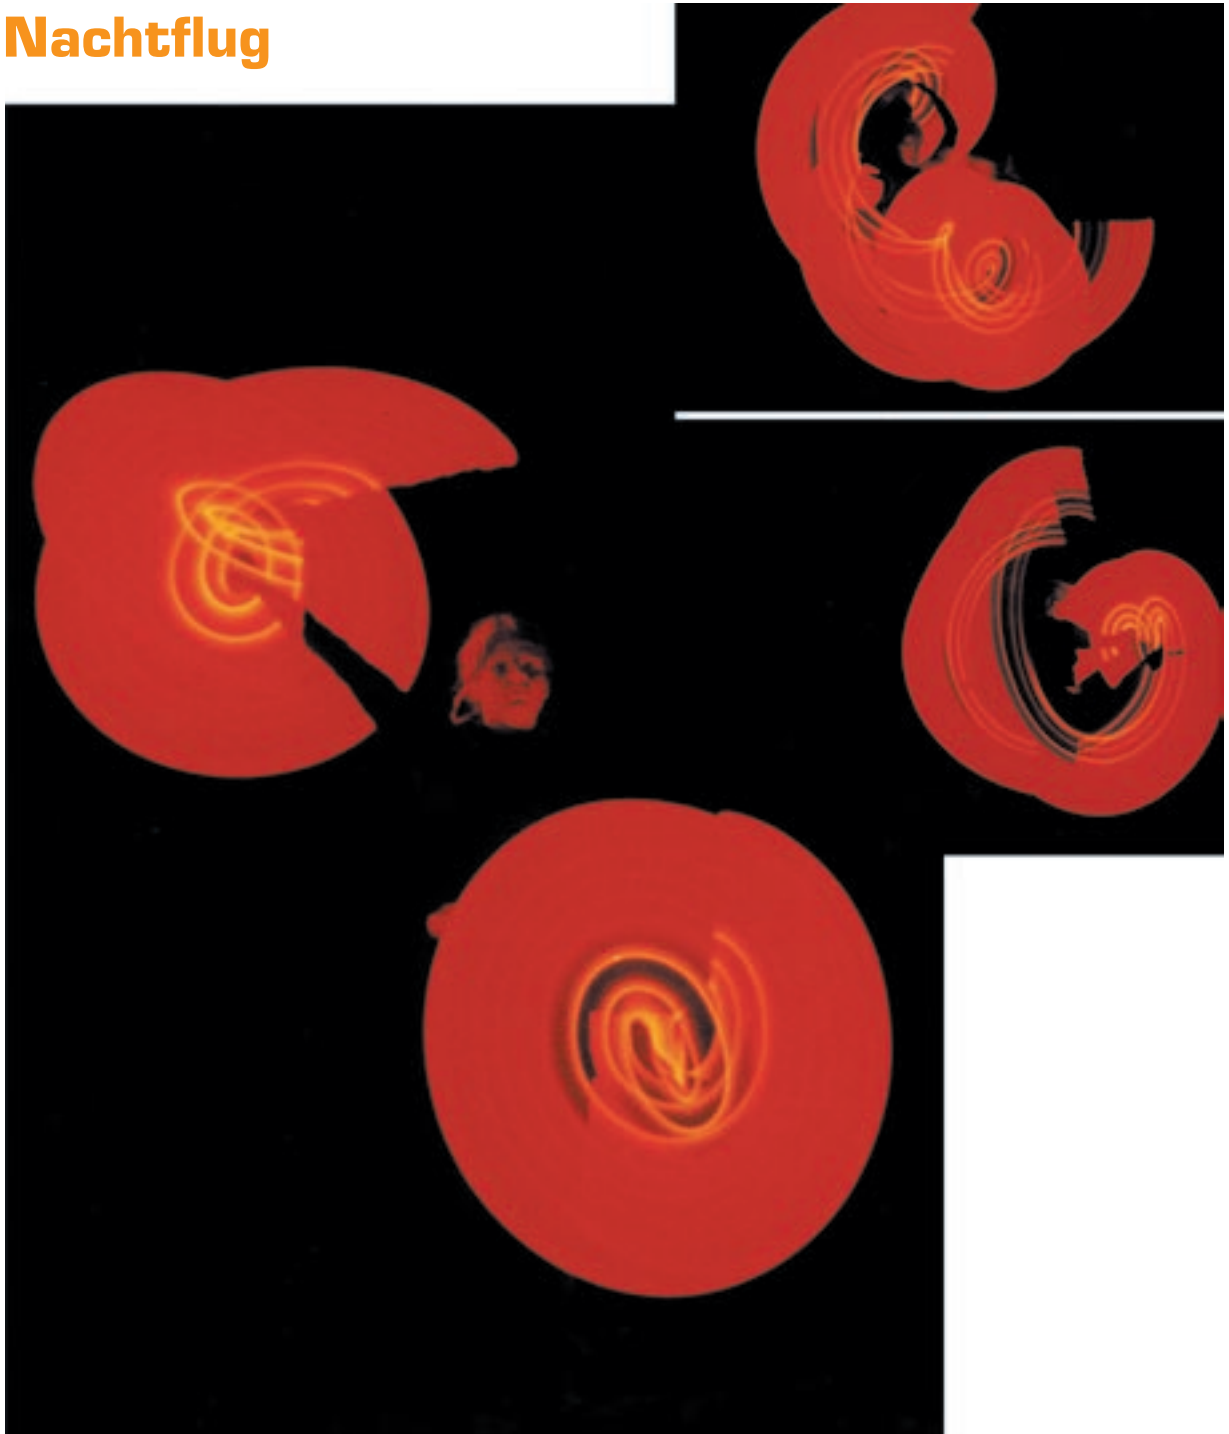

Walk-Acts&Feuershow&Varieté

spezielle Arrangements für spezielle Festivitäten
info@duo-kanal.de www.duo-kanal.de

Nachtflug